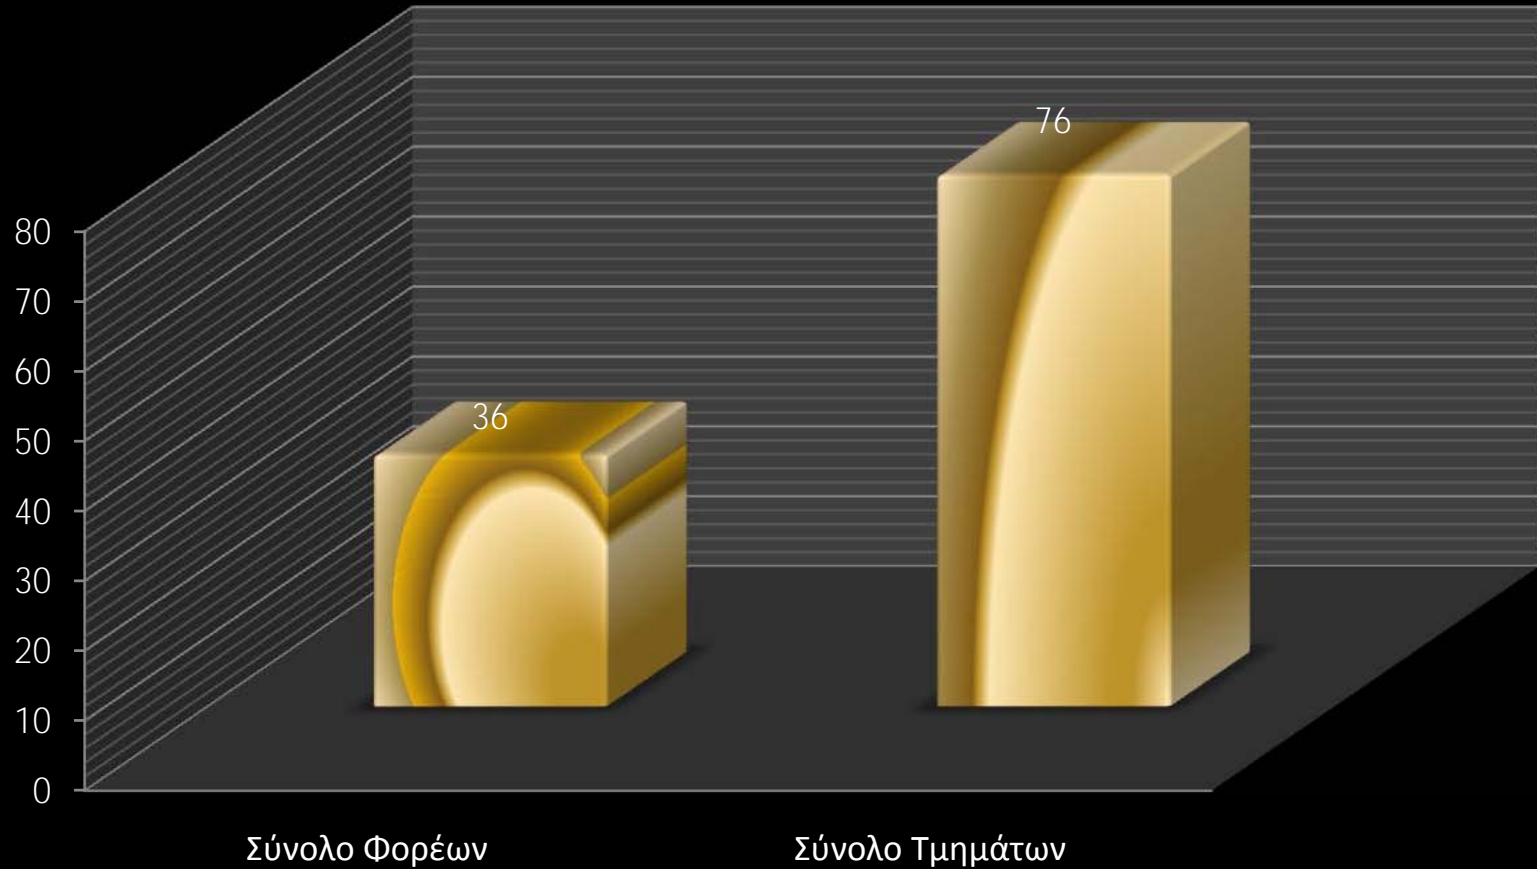

Σύνολο συνεργαζόμενων φορέων και τμημάτων