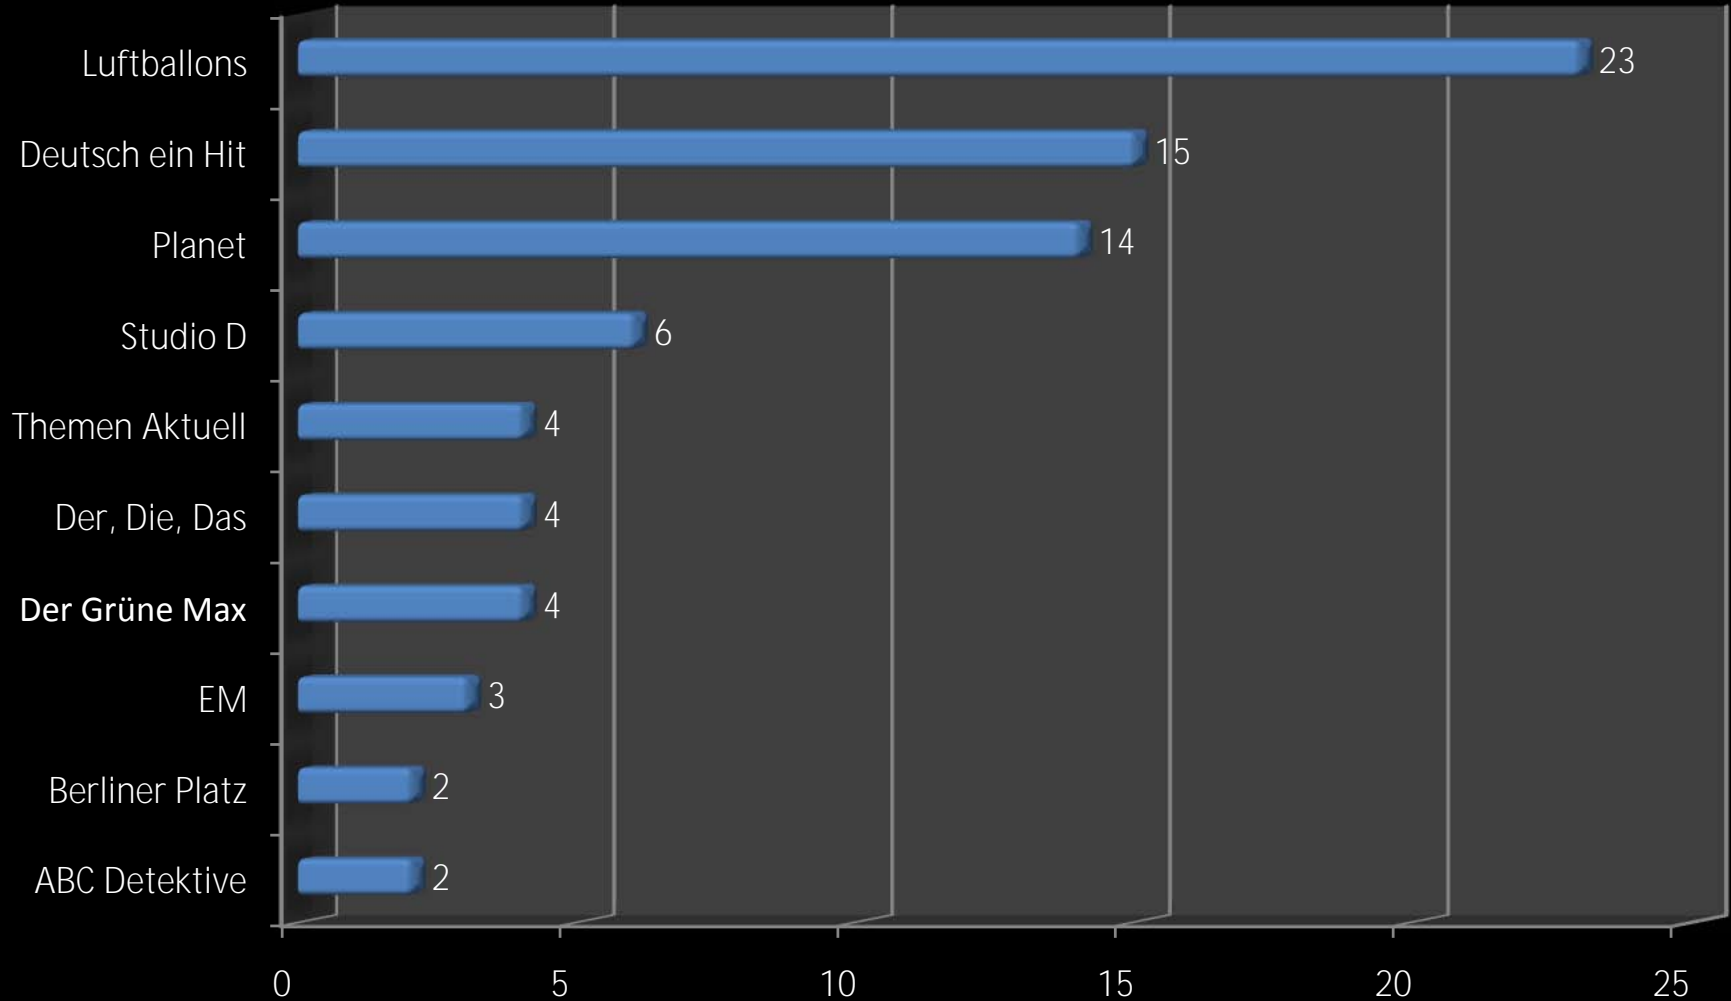

Διδακτικές σειρές που διδασκόνταν στα τμήματα

Φοιτητές και μέλη Δ.Ε.Π.

Επιμέρους φορείς που υποστήριξαν την Πρακτική Άσκηση

Ιδιωτικά
(Goethe Institut και
Γερμανική Σχολή
Θεσ/κης)

Δημοτικά

Γυμνάσια

Λύκεια

Σύνολο
Φορέων

Σύνολο συνεργαζόμενων φορέων και τμημάτων

Διδάσκοντες που υποστήριξαν την Πρακτική Άσκηση