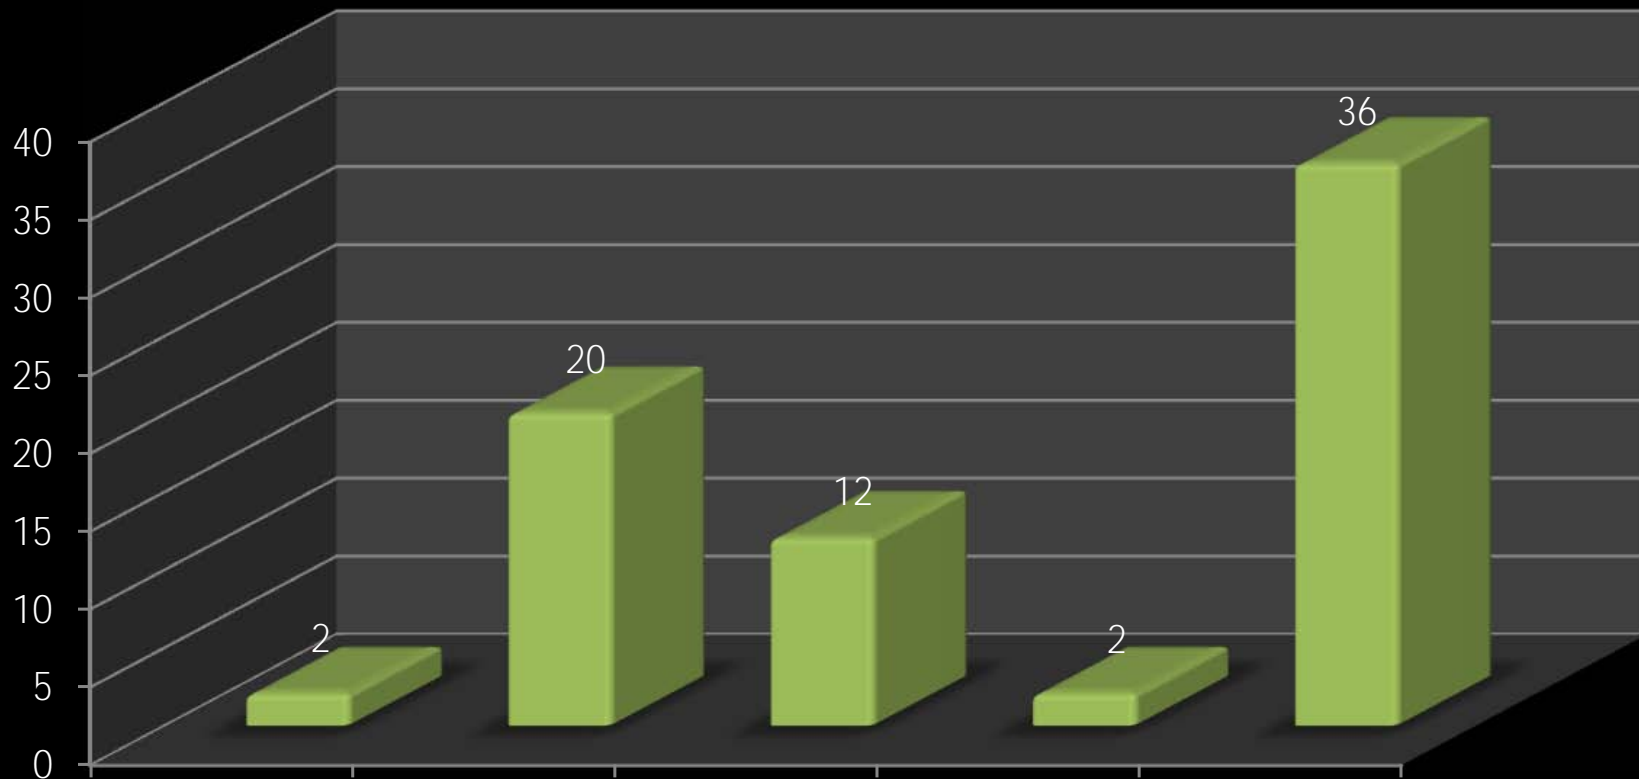

Διδακτικές σειρές που διδασκόνταν στα τμήματα

Φοιτητές και μέλη Δ.Ε.Π.

Επιμέρους φορείς που υποστήριξαν την Πρακτική Άσκηση

Ιδιωτικά
(Goethe Institut και
Γερμανική Σχολή
Θεσ/κης)

Δημοτικά

Γυμνάσια

Λύκεια

Σύνολο
Φορέων