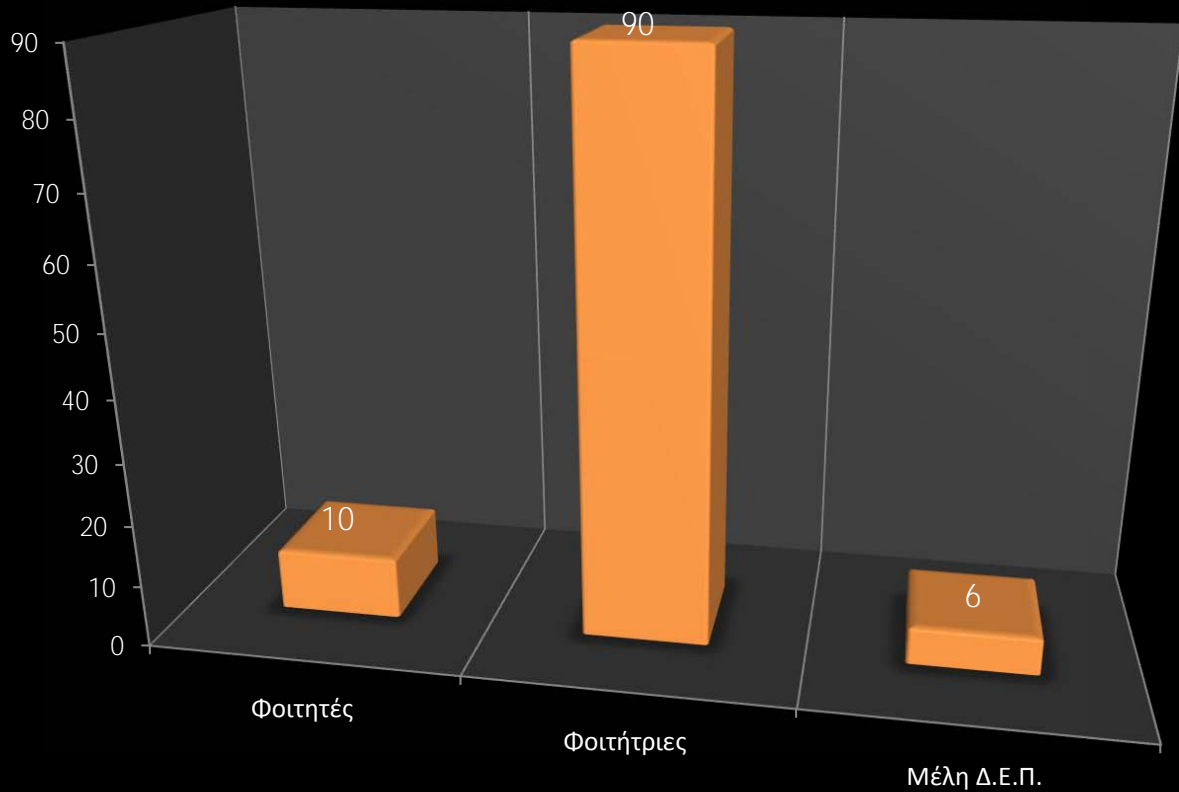

Διδακτικές σειρές που διδασκόνταν στα τμήματα

Φοιτητές και μέλη Δ.Ε.Π.

Επιμέρους φορείς που υποστήριξαν την Πρακτική Άσκηση

Ιδιωτικά
(Goethe Institut και
Γερμανική Σχολή
Θεσ/κης)

Δημοτικά

Γυμνάσια

Λύκεια

Σύνολο
Φορέων